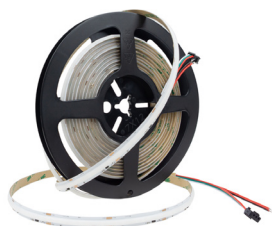

PREMIUM LINE