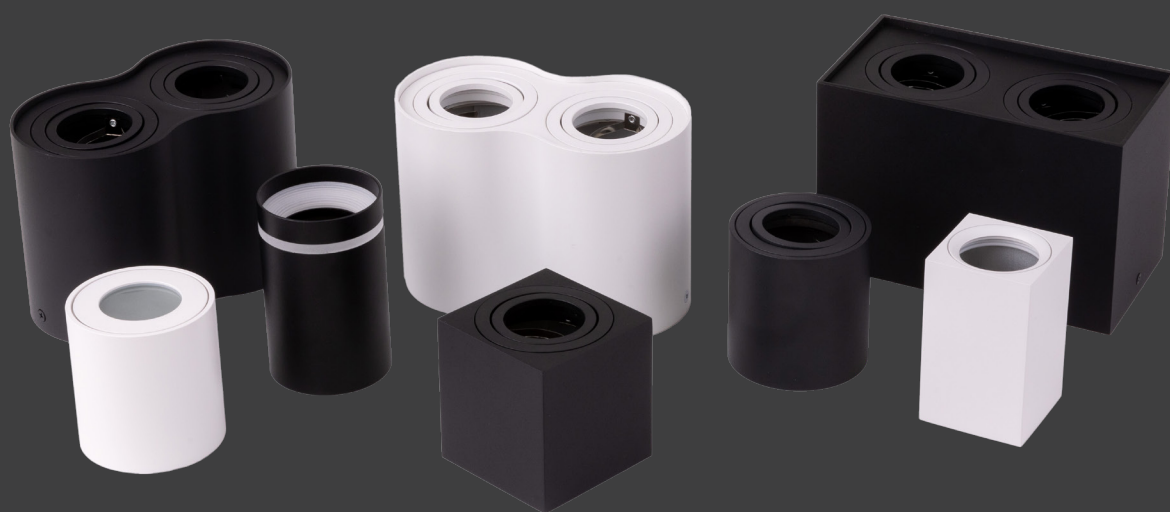

OPRAWY HALOGENOWE

HALOGEN FIXTURES