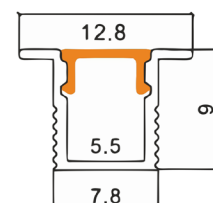

EC20911

PW01 PW02