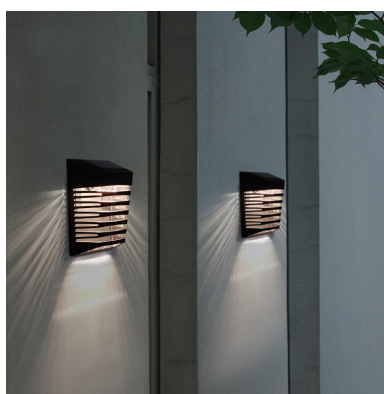

REGULOWANY KĄT ŚWIECENIA  
ADJUSTABLE BEAM ANGLE

WBUDOWANE ŹRÓDŁO ŚWIATŁA  
BUILT-IN LIGHT SOURCE

SOLARNE OPRAWY ELEWACYJNE  
SOLAR FACADE LUMINAIRES

SOE-1

EC20115

KOD MODEL NUMBER	BARWA COLOR	CZUJNIK SENSOR	CZAS ŁADOWANIA CHARGE TIME	CZAS PRACY WORKING TIME	PANEL SOLARNY SOLAR PANEL	AKUMULATOR NIKLOWO METALOWO WODORKOWY NICKEL METAL HYDRIDE BATTERY	IP	WYMIARY (mm) DIMENSIONS	PAKOWANIE PACKING	EAN-13
EC20115 SOE-1	RGB + 3000K	TAK YES	6-8h	12h	2V 0.35W	1.2V 600mAh AA	IP65	170 x 50 x 33	140 szt./pcs	5905036201153