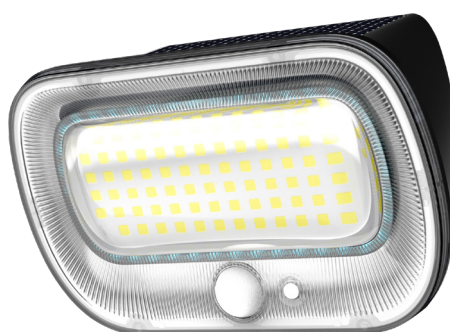

SOE-5

EC20111

KOD MODEL NUMBER	BARWA COLOR	STRUMIENI ŚWIETLNY LUMENS	CZUJNIK SENSOR	ZASIĘG CZUJNIKA SENSOR RANGE	CZAS ŁADOWANIA CHARGE TIME	CZAS PRACY WORKING TIME	PANEL SOLARNY SOLAR PANEL	AKUMULATOR BATTERY	IP	PAKOWANIE PACKING	EAN-13
EC20111 SOE-5	4000K	200lm	TAK YES	3-4m	6-8h	8-10h	5V 0.55W POLY	3.7V 1.2Ah Li-Ion	IP54	60 szt./pcs	5905036201115