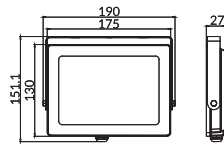

STATYWY Z NAŚWIETLACZAMI
TRIPODS WITH FLOODLIGHTS

2 x 50W