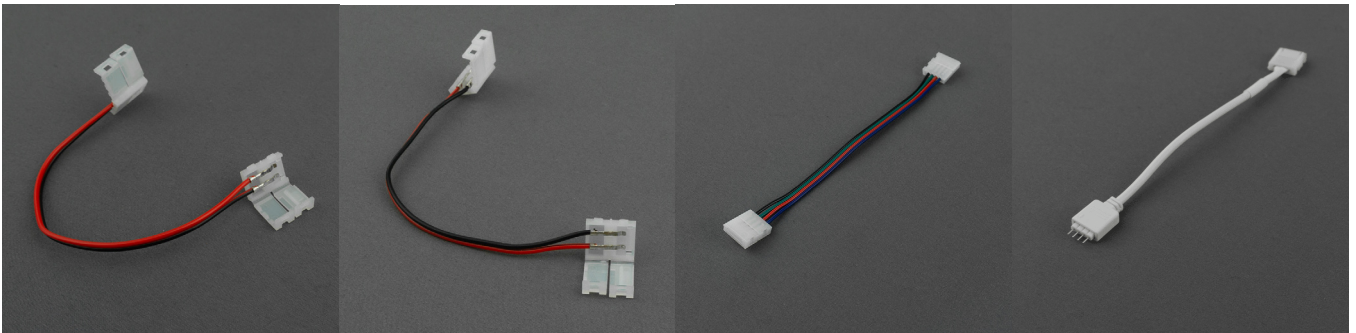

EC79631

EC79632

EC79633

EC20026