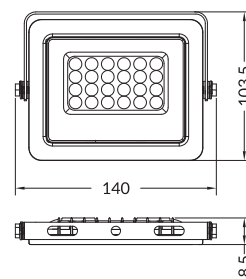

NAŚWIETLACZE LED LED FLOODLIGHTS

KOD MODEL NUMBER	MOC POWER	BARWA COLOR	STRUMIEŃ ŚWIETLNY LUMENS	PAKOWANIE PACKING	EAN-13
EC20045	20W	4000K	2000 lm	20 szt./pcs	5905036200453