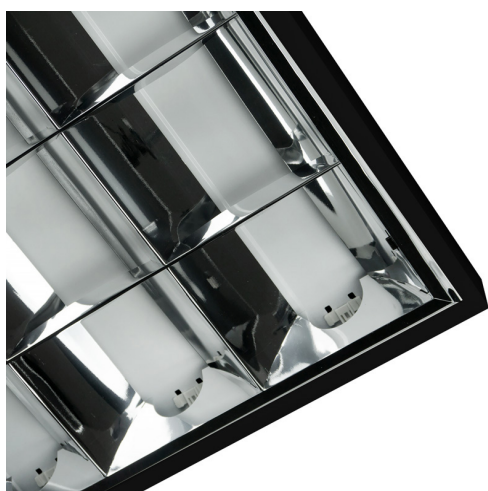

KOD MODEL NUMBER	GNAZDO SOCKET	ŹRÓDŁO ŚWIATŁA LIGHT SOURCE	KOLOR RAMKI FRAME COLOR	IP	WYMIARY DIMENSIONS	PALETA PALLET	EAN-13
EC20396	G13	4 x T8 LED 60cm	CZARNA BLACK	IP20	610 x 600 x 60	70 szt./pcs	5905036203966