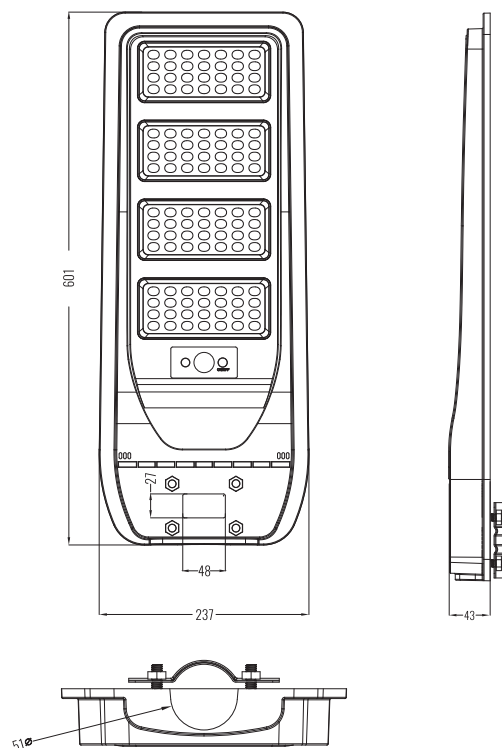

KOD MODEL NUMBER	MOC POWER	BARWA COLOR	CZUJNIK SENSOR	STRUMIEŃ ŚWIETLNY LUMENS	PANEL SOLARNY SOLAR PANEL	CZAS ŁADOWANIA CHARGING TIME	CZAS PRACY WORKING TIME	AKUMULATOR BATTERY	IP	PAKOWANIE PACKING	EAN-13
EC20683	150W	4000K	TAK YES	1800 lm	6V 14W	5-8h	10-12h	3.2V 12Ah	IP65	10 szt./pcs	5905036206837
EC20684	200W	4000K	TAK YES	2000 lm	6V 15W	5-8h	10-12h	3.2V 15Ah	IP65	5 szt./pcs	5905036206844