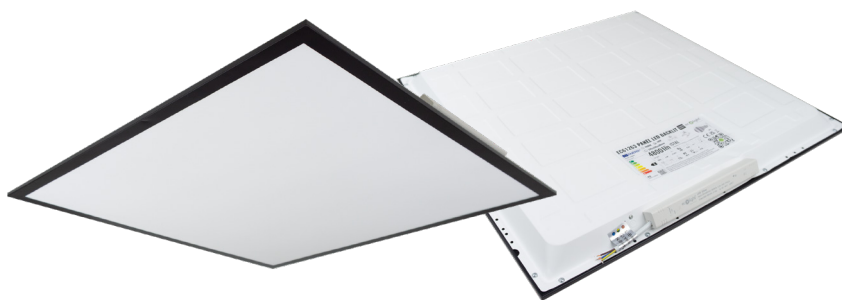

PANELE LED BACKLIT
BACKLIT LED PANELS
PVC

KOD MODEL NUMBER	MOC POWER	BARWA COLOR	STRUMIEN ŚWIETLNY ŹRÓDŁA ŚWIATŁA LIGHT SOURCE LUMENS	STRUMIEN ŚWIETLNY OPRAWY LUMINAIRE LUMENS	KOLOR RAMKI FRAME COLOR	WYMIARY (mm) DIMENSIONS	IP	PAKOWANIE PACKING	PALETA PALLET	EAN-13
EC61260	40W	3000K	6000lm	4800lm	Biały White	595 x 595 x 30	IP20	10 szt./pcs	120 szt./pcs	5906555612604
EC61261	40W	4000K	6000lm	4800lm	Biały White	595 x 595 x 30	IP20	10 szt./pcs	120 szt./pcs	5906555612611
EC61262	40W	6500K	6000lm	4800lm	Biały White	595 x 595 x 30	IP20	10 szt./pcs	120 szt./pcs	5906555612628
EC61263	40W	4000K	6000lm	4800lm	Czarny Black	595 x 595 x 30	IP20	10 szt./pcs	120 szt./pcs	5906555612635
EC61264	50W	3000K	6700lm	6000lm	Biały White	595 x 595 x 30	IP20	10 szt./pcs	120 szt./pcs	5906555612642
EC61265	50W	4000K	7200lm	6000lm	Biały White	595 x 595 x 30	IP20	10 szt./pcs	120 szt./pcs	5906555612659
EC61266	50W	6500K	7200lm	6000lm	Biały White	595 x 595 x 30	IP20	10 szt./pcs	120 szt./pcs	5906555612666
EC61269	50W	3000K	6500lm	5500lm	Biały White	1195 x 295 x 30	IP20	6 szt./pcs	108szt./pcs	5906555612697
EC61270	50W	4000K	6500lm	5500lm	Biały White	1195 x 295 x 30	IP20	6 szt./pcs	108szt./pcs	5906555612703
EC61271	50W	6500K	6500lm	5500lm	Biały White	1195 x 295 x 30	IP20	6 szt./pcs	108szt./pcs	5906555612666
EC61272	50W	4000K	6500lm	5500lm	Czarny Black	1195 x 295 x 30	IP20	6 szt./pcs	108szt./pcs	5906555612666