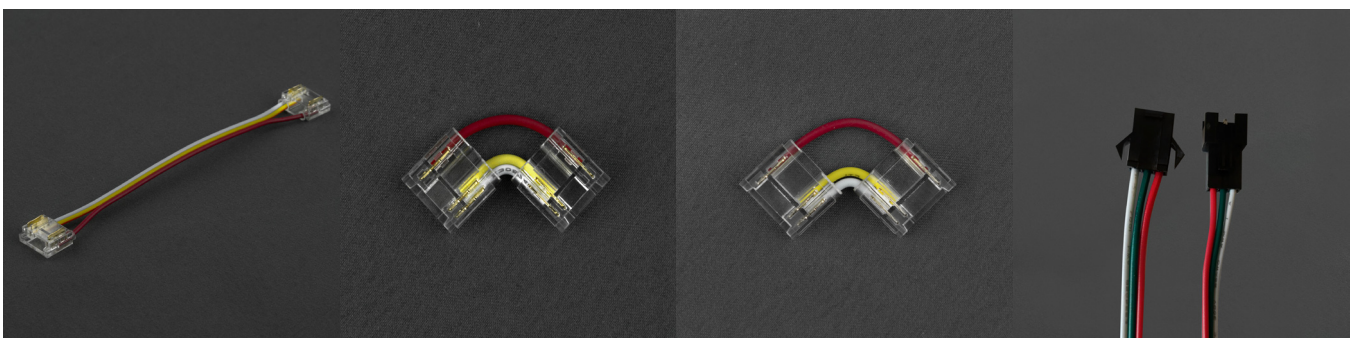

EC61567

EC61568

EC61569

EC61570