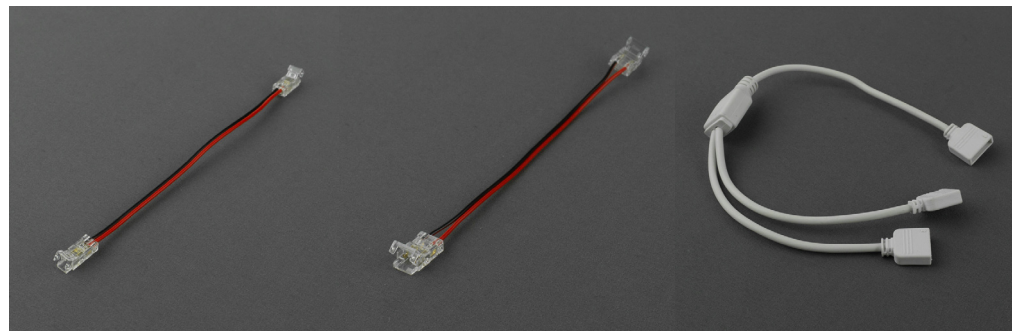

EC61013

EC79194

EC20028