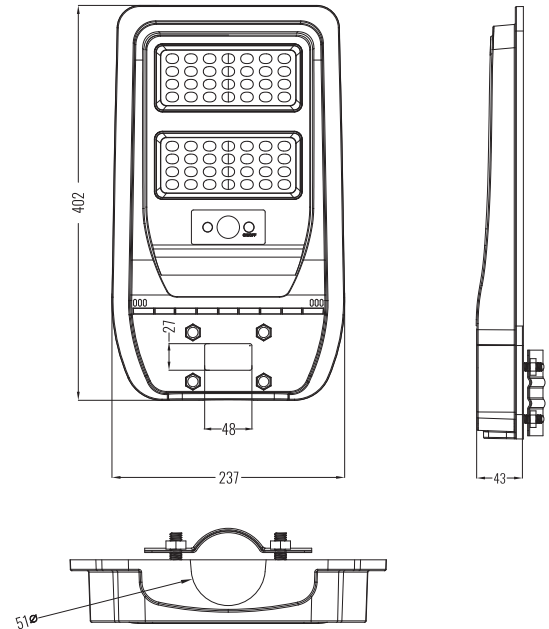

KOD MODEL NUMBER	MOC POWER	BARWA COLOR	CZUJNIK SENSOR	STRUMIEN ŚWIETLNY LUMENS	PANEL SOLARNY SOLAR PANEL	CZAS ŁADOWANIA CHARGING TIME	CZAS PRACY WORKING TIME	AKUMULATOR BATTERY	IP	PAKOWANIE PACKING	EAN-13
EC20681	50W	4000K	TAK YES	800 lm	6V 6W	5-8h	10-12h	3.2V 5Ah	IP65	10 szt./pcs	5905036206813
EC20682	100W	4000K	TAK YES	1400 lm	6V 10W	5-8h	10-12h	3.2V 10Ah	IP65	10 szt./pcs	5905036206820