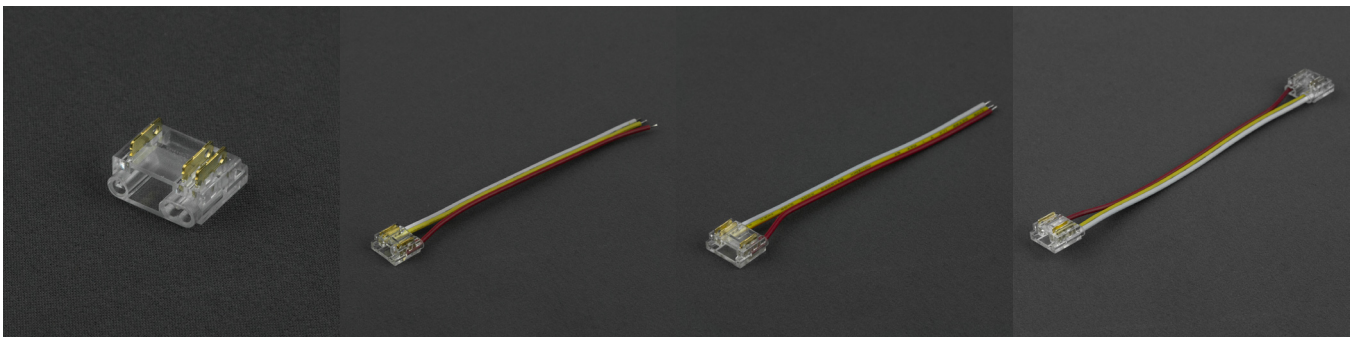

EC61563

EC61564

EC61565

EC61566