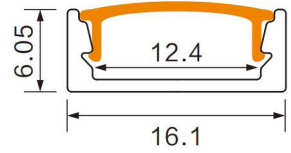

N01 N02 N03

EC20603

NW01 NW02

EC20829