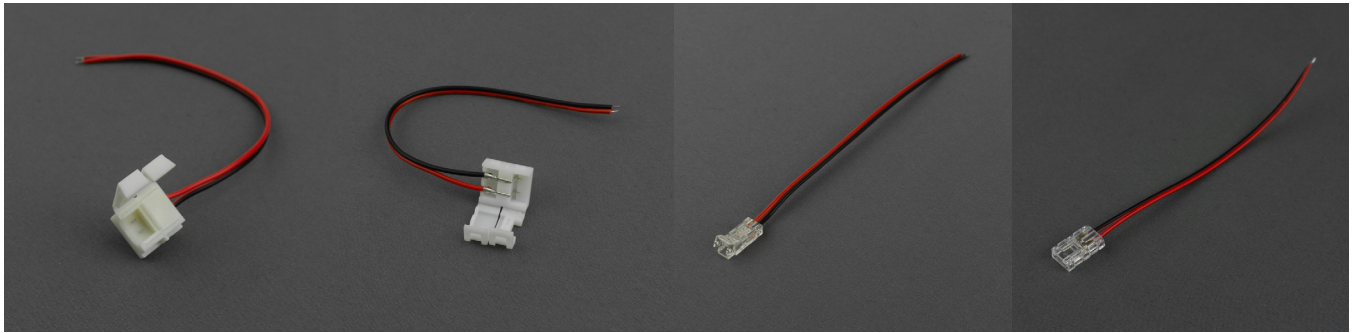

EC79121

EC79173

EC61014

EC79184