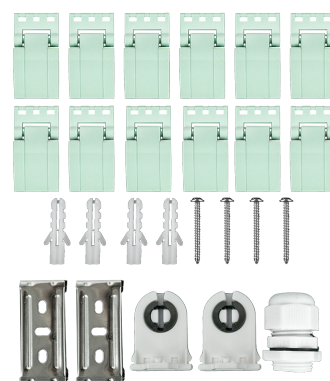

EC20413

KOD MODEL NUMBER	GNIAZDO SOCKET	ŹRÓDŁO ŚWIATŁA LIGHT SOURCE	INFORMACJA DODATKOWA ADDITIONAL INFORMATION	IP	PAKOWANIE PACKING	PALETA PALLET	EAN-13
EC61064	G13	1 x T8 LED 60cm	ODBLYŚNIK FULL PLATE	IP65	12 szt./pcs	480 szt./pcs	5906555610648
EC20411	G13	2 x T8 LED 60cm	ODBLYŚNIK FULL PLATE	IP65	10 szt./pcs	350 szt./pcs	5905036204116
EC61065	G13	1 x T8 LED 120cm	ODBLYŚNIK FULL PLATE	IP65	12 szt./pcs	288 szt./pcs	5906555610655
EC20412	G13	2 x T8 LED 120cm	ODBLYŚNIK FULL PLATE	IP65	10 szt./pcs	200 szt./pcs	5905036204123
EC61066	G13	1 x T8 LED 150cm	ODBLYŚNIK FULL PLATE	IP65	12 szt./pcs	180 szt./pcs	5906555610662
EC20413	G13	2 x T8 LED 150cm	ODBLYŚNIK FULL PLATE	IP65	10 szt./pcs	140 szt./pcs	5905036204130