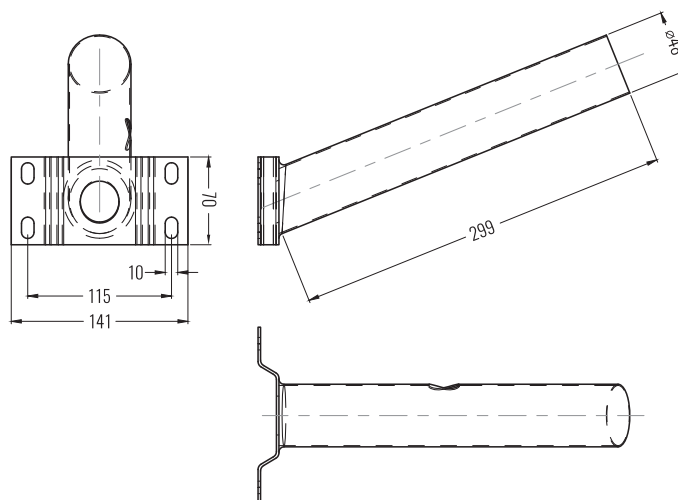

UCHWYTY DO LAMP ULICZNYCH
STREET LAMP HOLDERS

KOD
MODEL NUMBER

KOLOR
COLOR

EAN-13

EC20098

SZARY
GREY

5905036200989

EC20687

CZARNY
BLACK

5905036206875