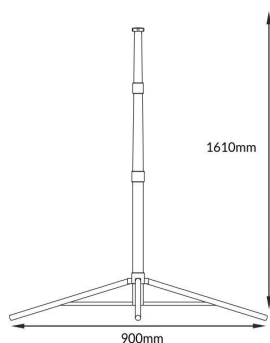

STATYWY TRIPODS

EC79642