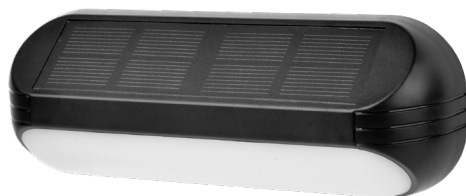

REGULOWANY KĄT ŚWIECENIA  
ADJUSTABLE BEAM ANGLE

WBUDOWANE ŹRÓDŁO ŚWIATŁA  
BUILT-IN LIGHT SOURCE

SOLARNE OPRAWY ELEWACYJNE  
SOLAR FACADE LUMINAIRES

SOE-1

EC20115

KOD MODEL NUMBER	BARWA COLOR	CZUJNIK SENSOR	CZAS ŁADOWANIA CHARGE TIME	CZAS PRACY WORKING TIME	PANEL SOLARNY SOLAR PANEL	AKUMULATOR NIKLOWO METALOWO WODORKOWY NICKEL METAL HYDRIDE BATTERY	IP	WYMIARY (mm) DIMENSIONS	PAKOWANIE PACKING	EAN-13
EC20115 SOE-1	RGB + 3000K	TAK YES	6-8h	12h	2V 0.35W	1.2V 600mAh AA	IP65	170 x 50 x 33	140 szt./pcs	5905036201153