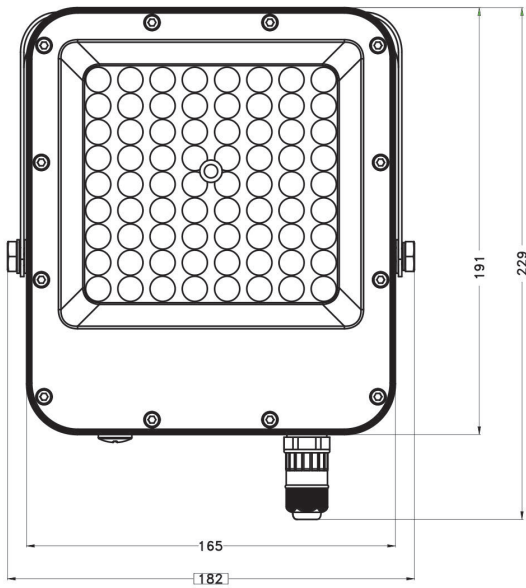

NAŚWIETLACZ LED RGBW
RGBW LED FLOODLIGHT

PREMIUM
LINE