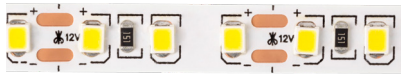

9.6W/m - 12V - 5m