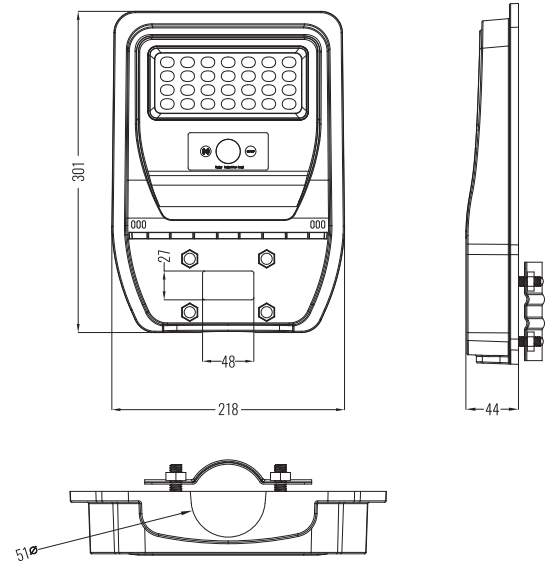

100W

EC20682