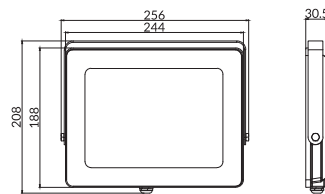

2 x 100W

KOD MODEL NUMBER	TYP TYPE	NAŚWIETLACZE FLOODLIGHTS	DŁUGOŚĆ PRZEWODU CABLE LENGTH	IP	PAKOWANIE PACKING	PALETA PALLET	EAN-13
EC79905	Podwójny Double	2 x 50W 4000K 4500 lm	3m	IP65	6 szt./pcs	72 szt./pcs	5901986799054
EC79928	Podwójny Double	2 x 100W 4000K 9000 lm	3m	IP65	4 szt./pcs	72 szt./pcs	5901986799283