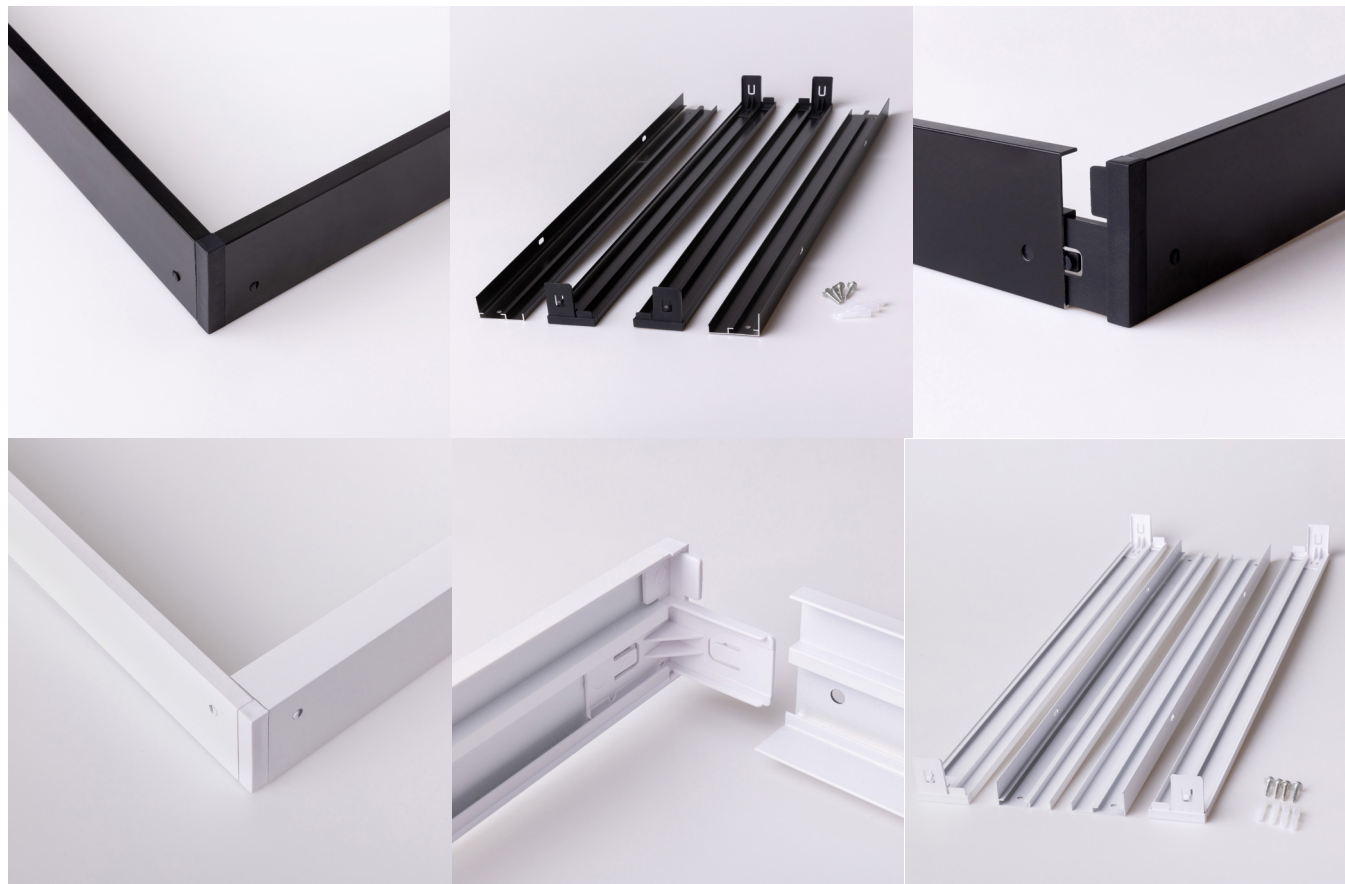

## RAMKI ZATRZASKOWE SNAP FRAMES

KOD MODEL NUMBER	ZASTOSOWANIE USE	WYMIARY (mm) DIMENSIONS	KOLOR COLOR	MATERIAŁ MATERIAL	PAKOWANIE PACKING	EAN-13
EC20342	Podtynkowy Panel LED/ Flush LED Panel	600 x 600 x 70	Biały/White	Aluminium/Aluminum	25 szt./pcs	5905036203423
EC79026	Podtynkowy Panel LED/ Flush LED Panel	600 x 600 x 44	Biały/White	Aluminium/Aluminum	25 szt./pcs	5901986790266
EC79574	Podtynkowy Panel LED/ Flush LED Panel	600 x 600 x 44	Czarny/Black	Aluminium/Aluminum	25 szt./pcs	5901986795742
EC79073	Podtynkowy Panel LED/ Flush LED Panel	600 x 600 x 44	Biały/White	Plastik/Plastic	25 szt./pcs	5901986790730
EC20200	Podtynkowy Panel LED/ Flush LED Panel	600 x 300 x 44	Biały/White	Aluminium/Aluminum	25 szt./pcs	5905036202006
EC79125	Podtynkowy Panel LED/ Flush LED Panel	1200 x 300 x 44	Biały/White	Aluminium/Aluminum	25 szt./pcs	5901986791256
EC79999	Podtynkowy Panel LED/ Flush LED Panel	1200 x 300 x 44	Czarny/Black	Aluminium/Aluminum	25 szt./pcs	5901986799993
EC79325	Podtynkowy Panel LED/ Flush LED Panel	1200 x 300 x 44	Biały/White	PVC	25 szt./pcs	5901986793250
EC20817	Panel LED Backlit Backlit LED Panel	600 x 600 x 65	Biały/White	PVC	25 szt./pcs	5905036208176
EC20814	Panel LED Backlit Backlit LED Panel	1200 x 300 x 58	Biały/White	Aluminium/Aluminum	25 szt./pcs	5905036208145
EC20816	Panel LED Backlit Backlit LED Panel	1200 x 300 x 65	Biały/White	PVC	25 szt./pcs	5905036208169