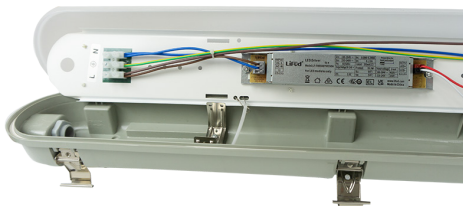

# PREMIUM LINE

MOŻLIWOŚĆ ŁĄCZENIA MAX. 10 SZT.  
LINKABLE MAX. 10 PCS

50W

EC20109

Ledtu  
ZASILACZ/POWER SUPPLY

40W

EC20108

LiFud  
ZASILACZ/POWER SUPPLY