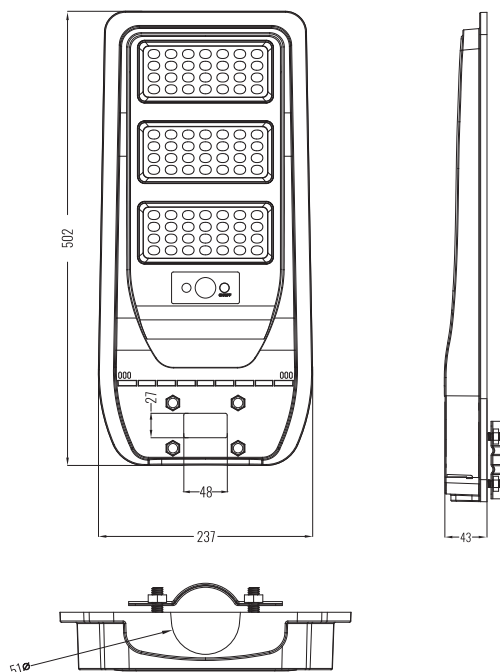

200W

EC20684