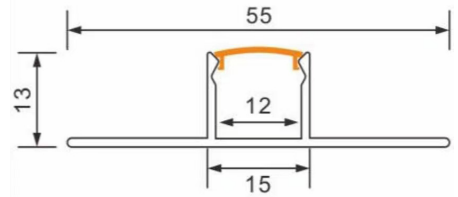

GPP01 GPP02 GPP03

GPPS01 GPPS02 GPPS03