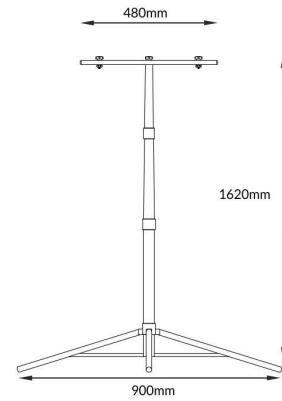

STATYWY Z NAŚWIETLACZAMI
TRIPODS WITH FLOODLIGHTS