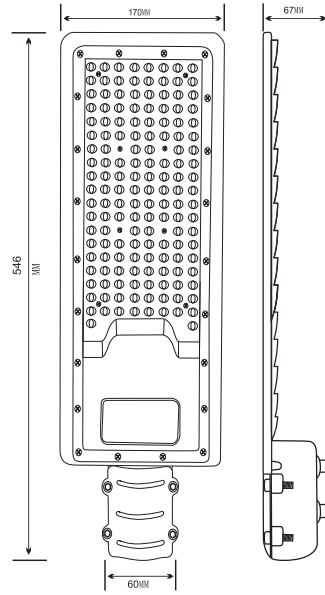

200W

EC20482