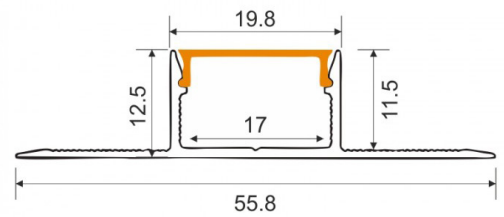

## KLOSZE 2m

2m COVERS

EC20666

EC20670

EC20674

EC20675

KLOSZ  
Cover

Do profili natynkowych i podtynkowych  
(niekompatybilny z profilami do płyt GK)  
Cover for surface-mounted and flush-mounted profiles  
(Not compatible with profiles for plasterboards)