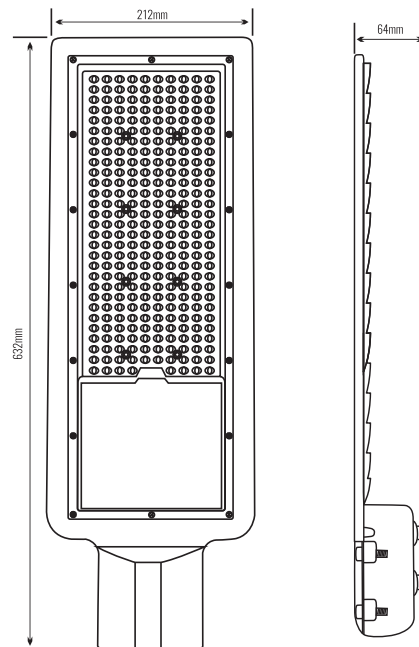

150W

EC20481

200W

EC20482