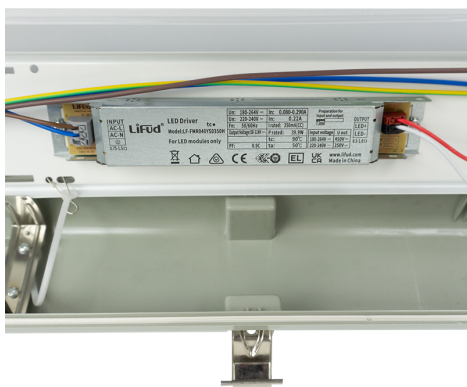

# PREMIUM LINE

MOŻLIWOŚĆ ŁĄCZENIA MAX. 10 SZT.  
LINKABLE MAX. 10 PCS

50W

EC20109

Ledtu  
ZASILACZ/POWER SUPPLY

40W

EC20108

LiFud  
ZASILACZ/POWER SUPPLY