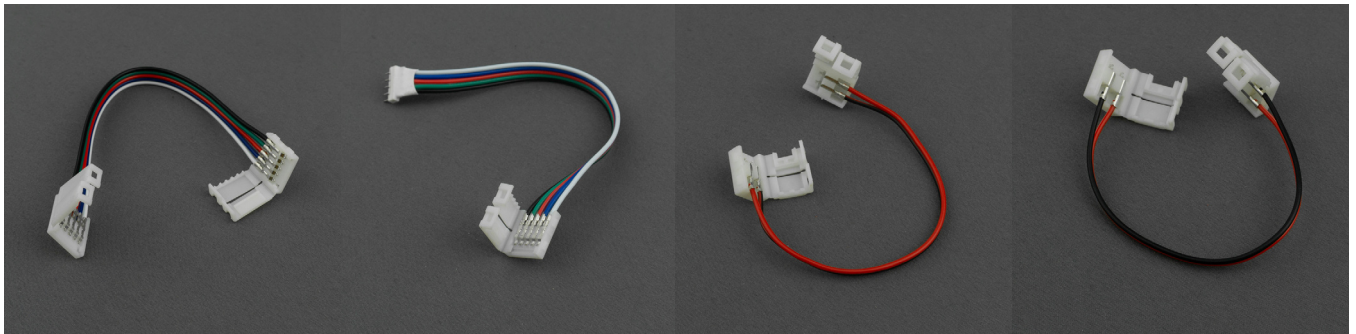

EC79634

EC79635

EC79951

EC79952