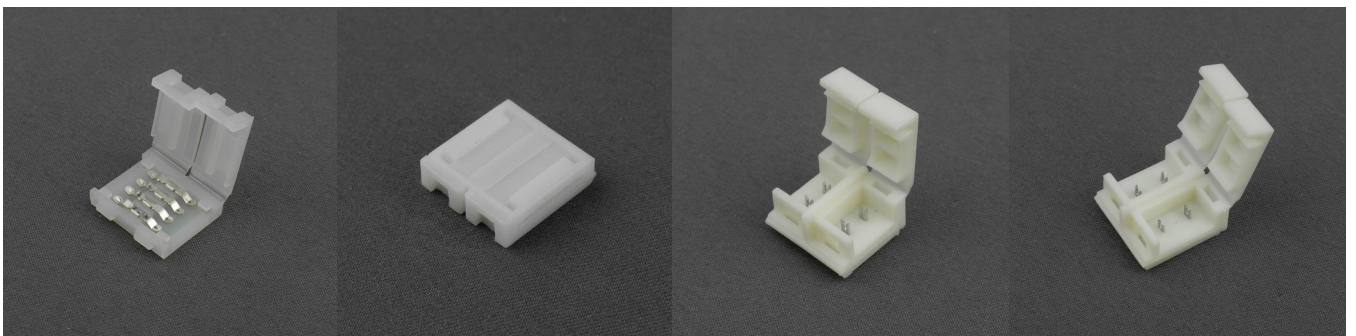

EC79624

EC79625

EC79103

EC79118