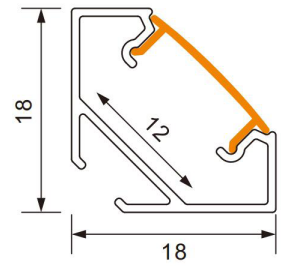

R01 R02 R03

EC20835

RW01 RW02

EC20863

EC20869