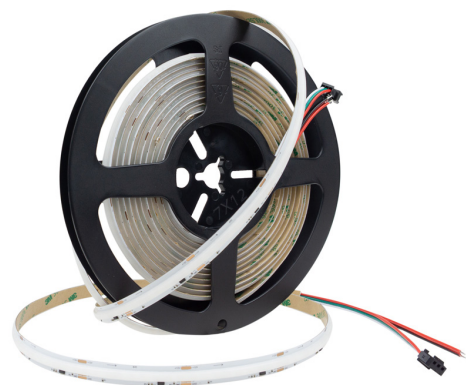

COB DIGITAL RGB 12W/m - 12V - 5m - WS2811

KOD MODEL NUMBER	MOC NA METR POWER PER METER	NAPIĘCIE VOLTAGE	BARWA COLOR	IC	TYP DIOD LED TYPE	DIOD NA METR DIODES PER METER	IP	CRI	SZEROKOŚĆ WIDTH	PAKOWANIE PACKING	EAN-13
EC61445	12W/m	12V	RGB	WS2811	COB	480/m	IP20	>90	10mm	100 szt./pcs	5906555614455
EC61446	12W/m	12V	RGB	WS2811	COB	720/m	IP20	>90	10mm	100 szt./pcs	5906555614462