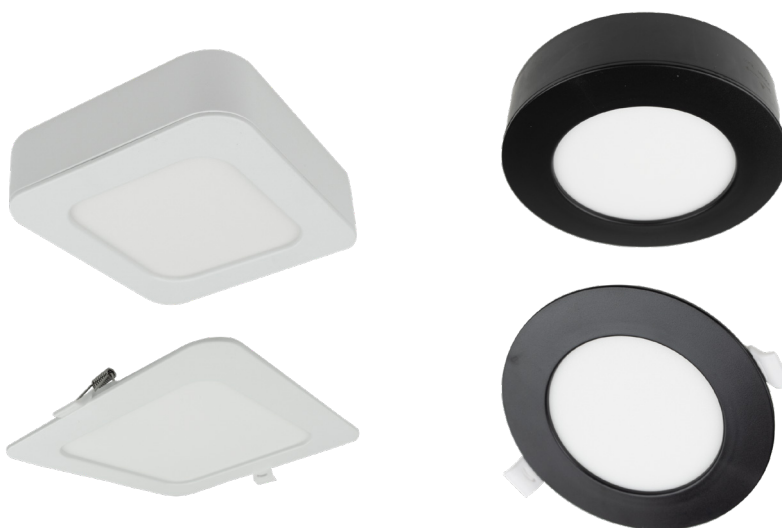

DOWNLIGHTS LED

DOWNLIGHTS LED CCT 2in1 NATYNK/PODTYNK/FLUSH/SURFACE

ZMIENNA BARWA/VARIABLE COLOR

KOD MODEL NUMBER	MOC POWER	BARWA COLOR	STRUMIEN ŚWIETLNY LUMENS	WYMIARY (mm) DIMENSIONS	KOLOR OPRAWY FRAME COLOR	KSZTAŁT SHAPE	MATERIAŁ MATERIAL	PAKOWANIE PACKING	EAN-13
EC61079	6W	3000K/4000K/6500K	540 lm	128 x 31	Biały White	Okrag Round	Plastik Plastic	80 szt./pcs	5906555610792
EC61080	12W	3000K/4000K/6500K	1100 lm	145 x 31	Biały White	Okrag Round	Plastik Plastic	60 szt./pcs	5906555610808
EC61081	18W	3000K/4000K/6500K	1650 lm	170 x 31	Biały White	Okrag Round	Plastik Plastic	60 szt./pcs	5906555610815
EC61082	24W	3000K/4000K/6500K	2200 lm	225 x 31	Biały White	Okrag Round	Plastik Plastic	40 szt./pcs	5906555610822
EC61433	6W	3000K/4000K/6500K	540 lm	128 x 31	Czarny Black	Okrag Round	Plastik Plastic	80 szt./pcs	5906555614332
EC61434	12W	3000K/4000K/6500K	1100 lm	145 x 31	Czarny Black	Okrag Round	Plastik Plastic	60 szt./pcs	5906555614349
EC61435	18W	3000K/4000K/6500K	1650 lm	170 x 31	Czarny Black	Okrag Round	Plastik Plastic	60 szt./pcs	5906555614356
EC61436	24W	3000K/4000K/6500K	2200 lm	225 x 31	Czarny Black	Okrag Round	Plastik Plastic	40 szt./pcs	5906555614363
EC61083	6W	3000K/4000K/6500K	540 lm	120 x 120 x 31	Biały White	Kwadrat Square	Plastik Plastic	80 szt./pcs	5906555610839
EC61084	12W	3000K/4000K/6500K	1100 lm	145 x 145 x 31	Biały White	Kwadrat Square	Plastik Plastic	60 szt./pcs	5906555610846
EC61085	18W	3000K/4000K/6500K	1650 lm	170 x 170 x 31	Biały White	Kwadrat Square	Plastik Plastic	60 szt./pcs	5906555610853
EC61086	24W	3000K/4000K/6500K	2200 lm	225 x 225 x 31	Biały White	Kwadrat Square	Plastik Plastic	40 szt./pcs	5906555610860
EC61437	6W	3000K/4000K/6500K	540 lm	120 x 120 x 31	Czarny Black	Kwadrat Square	Plastik Plastic	80 szt./pcs	5906555614370
EC61438	12W	3000K/4000K/6500K	1100 lm	145 x 145 x 31	Czarny Black	Kwadrat Square	Plastik Plastic	60 szt./pcs	5906555614387
EC61439	18W	3000K/4000K/6500K	1650 lm	170 x 170 x 31	Czarny Black	Kwadrat Square	Plastik Plastic	60 szt./pcs	5906555614394
EC61440	24W	3000K/4000K/6500K	2200 lm	225 x 225 x 31	Czarny Black	Kwadrat Square	Plastik Plastic	40 szt./pcs	5906555614400