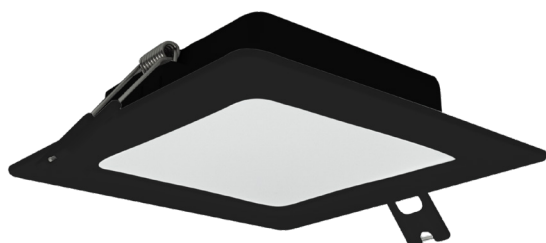

DL-1 DOWNLIGHTS LED
PODTYNKOWE/FLUSH-MOUNTED

WBUDOWANY ZASILACZ
BUILT-IN POWER SUPPLY

KOD MODEL NUMBER	MOC POWER	BARWA COLOR	STRUMIEN' ŚWIETLNY LUMENS	WYMIARY (mm) DIMENSIONS	KOLOR OPRAWY FRAME COLOR	KSZTAŁT SHAPE	MATERIAŁ MATERIAL	PAKOWANIE PACKING	EAN-13
EC20451	6W	4000K	660 lm	120 x 120 x 28	Biały White	Kwadrat Square	Plastik Plastic	80 szt./pcs	5905036204512
EC20452	12W	4000K	1200 lm	170 x 170 x 28	Biały White	Kwadrat Square	Plastik Plastic	60 szt./pcs	5905036204529
EC20453	18W	4000K	1980 lm	220 x 220 x 28	Biały White	Kwadrat Square	Plastik Plastic	40 szt./pcs	5905036204536
EC20454	24W	4000K	2640 lm	295 x 295 x 28	Biały White	Kwadrat Square	Plastik Plastic	20 szt./pcs	5905036204543
EC20467	6W	4000K	660 lm	120 x 120 x 28	Czarny Black	Kwadrat Square	Plastik Plastic	80 szt./pcs	5905036204673
EC20468	12W	4000K	1200 lm	170 x 170 x 28	Czarny Black	Kwadrat Square	Plastik Plastic	60 szt./pcs	5905036204680
EC20469	18W	4000K	1980 lm	220 x 220 x 28	Czarny Black	Kwadrat Square	Plastik Plastic	40 szt./pcs	5905036204697
EC20470	24W	4000K	2640 lm	295 x 295 x 28	Czarny Black	Kwadrat Square	Plastik Plastic	20 szt./pcs	5905036204703