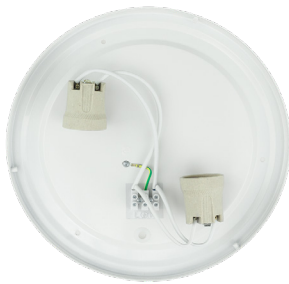

**UWAGA!**  
**BRAK ŹRÓDEŁ ŚWIATŁA W ZESTAWIE**  
 NO LIGHT SOURCES INCLUDED

**PLAFON LED**  
**LED CEILING LAMP**  
**2 x E27**

**PO-2E27B**

EC20443

**PO-2E27C**

EC20444

**PK-2E27B**

EC20445