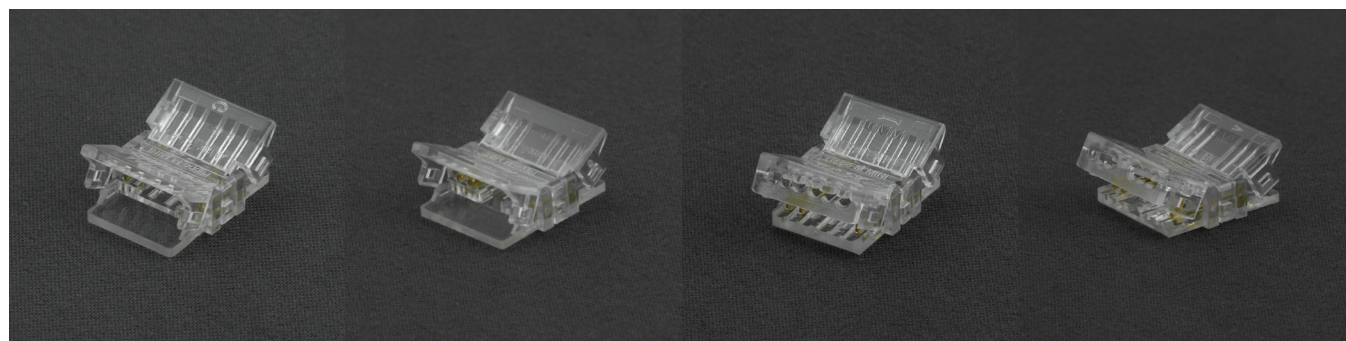

KOD MODEL NUMBER	TYP TYPE	DŁUGOŚĆ PRZEWODU CABLE LENGTH	DO TAŚM COB COB STRIP TYPE	PINY PINS	SZEROKOŚĆ WIDTH	PAKOWANIE PACKING	EAN-13
EC61551	Zatraskowa Snap	-	Mono	2	10mm	5/100 szt./pcs	5906555615513
EC61552	Zatraskowa Snap	-	RGB, RGBW, RGB CCT	5	12mm	5/100 szt./pcs	5906555615520
EC61553	Jednostronna zacisk-zatrask One-sided latch/clamp	-	Mono	2	10mm	5/100 szt./pcs	5906555615537
EC61554	Jednostronna zacisk-zatrask One-sided latch/clamp	-	RGB, RGBW, RGB CCT	5	12mm	5/100 szt./pcs	5906555615544
EC61555	Jednostronna zatraskowa One-sided latch	10cm	Mono	2	10mm	5/100 szt./pcs	5906555615551
EC61556	Jednostronna zatraskowa One-sided latch	10cm	RGB, RGBW, RGB CCT	5	12mm	5/100 szt./pcs	5906555615568
EC61557	Dwustronna zatraskowa Double-sided latch	10cm	Mono	2	10mm	5/100 szt./pcs	5906555615575
EC61558	Dwustronna zatraskowa Double-sided latch	10cm	RGB, RGBW, RGB CCT	5	12mm	5/100 szt./pcs	5906555615582
EC61559	Kątowa „L” zatraskowa Snap-in angle	-	Mono	2	10mm	5/100 szt./pcs	5906555615599
EC61560	Dwustronna zaciskowa Double-sided clamp	-	Mono	2	10mm	5/100 szt./pcs	5906555615605
EC61561	Dwustronna zaciskowa Double-sided clamp	-	RGB, RGBW, RGB CCT	5	12mm	5/100 szt./pcs	5906555615612
EC61562	Jednostronna zaciskowa One-sided clamp	-	Mono	2	10mm	5/100 szt./pcs	5906555615629
EC61563	Dwustronna zaciskowa Double-sided clamp	-	RGB, RGBW, RGB CCT	5	12mm	5/100 szt./pcs	5906555615636
EC61564	Jednostronna zaciskowa One-sided clamp	10cm	Mono	2	10mm	5/100 szt./pcs	5906555615643
EC61565	Jednostronna zaciskowa One-sided clamp	10cm	RGB, RGBW, RGB CCT	5	12mm	5/100 szt./pcs	5906555615650
EC61566	Dwustronna zaciskowa Double-sided clamp	10cm	Mono	2	10mm	5/100 szt./pcs	5906555615667
EC61567	Dwustronna zaciskowa Double-sided clamp	10cm	RGB, RGBW, RGB CCT	5	12mm	5/100 szt./pcs	5906555615674
EC61568	Dwustronna kątowa „L” zaciskowa Double-sided clamp angle	-	Mono	2	10mm	5/100 szt./pcs	5906555615681
EC61569	Dwustronna kątowa „L” zaciskowa Double-sided clamp angle	-	RGB, RGBW, RGB CCT	5	12mm	5/100 szt./pcs	5906555615698
EC61570	Wtyk JST-SM+gniazdo JST-SM plug + socket	15cm	Mono, RGB, RGBW, RGB CCT	3	10mm	5/100 szt./pcs	5906555615667

EC61551

EC61552

EC61553

EC61554