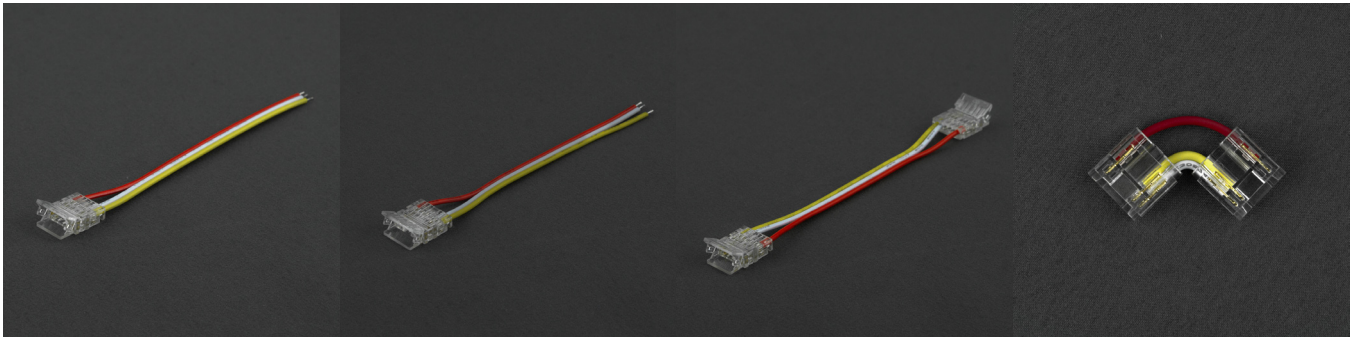

EC61555

EC61556

EC61557

EC61558