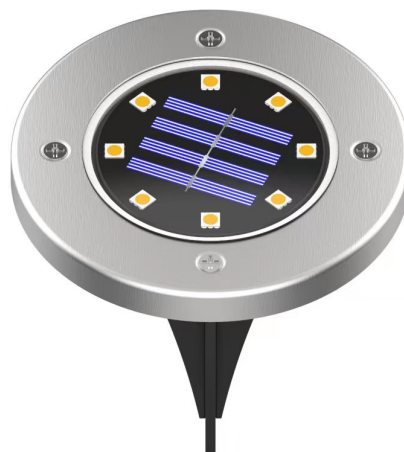

SOLARNE LAMPY OGRODOWE  
SOLAR GARDEN LIGHTS

CZUJNIK ZMIERZCHU  
DUSK SENSOR

SLO-1

EC20704

CZUJNIK ZMIERZCHU  
DUSK SENSOR

SLO-2

EC20768

KOD MODEL NUMBER	BARWA COLOR	CZAS ŁADOWANIA CHARGE TIME	CZAS PRACY WORKING TIME	PANEL SOLARNY SOLAR PANEL	AKUMULATOR BATTERY	IP	WYMIARY (mm) DIMENSIONS	PAKOWANIE PACKING	EAN-13
EC20704 SLO-1	4000K	8h	8h	2V 0.2W	NI-MH 600mAh	IP44	24 x 105-125	100 szt./pcs	5905036207049
EC20768 SLO-2	6500K	6h	8h	2V 0.2W	NI-MH 600mAh AA	IP44	115 x 126	48 szt./pcs	5905036207681