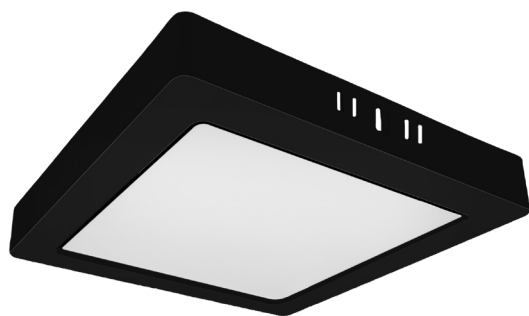

KOD MODEL NUMBER	MOC POWER	BARWA COLOR	STRUMIEN ŚWIETLNY LUMENS	WYMIARY (mm) DIMENSIONS	KOLOR OPRAWY FRAME COLOR	KSZTAŁT SHAPE	MATERIAŁ MATERIAL	PAKOWANIE PACKING	EAN-13
EC20459	6W	4000K	660 lm	120 x 120 x 31	Biały White	Kwadrat Square	Plastik Plastic	80 szt./pcs	5905036204598
EC20460	12W	4000K	1200 lm	170 x 170 x 31	Biały White	Kwadrat Square	Plastik Plastic	60 szt./pcs	5905036204604
EC20461	18W	4000K	1980 lm	220 x 220 x 31	Biały White	Kwadrat Square	Plastik Plastic	40 szt./pcs	5905036204611
EC20462	24W	4000K	2640 lm	295 x 295 x 31	Biały White	Kwadrat Square	Plastik Plastic	20 szt./pcs	5905036204628
EC20475	6W	4000K	660 lm	120 x 120 x 31	Czarny Black	Kwadrat Square	Plastik Plastic	80 szt./pcs	5905036204758
EC20476	12W	4000K	1200 lm	170 x 170 x 31	Czarny Black	Kwadrat Square	Plastik Plastic	60 szt./pcs	5905036204765
EC20477	18W	4000K	1980 lm	220 x 220 x 31	Czarny Black	Kwadrat Square	Plastik Plastic	40 szt./pcs	5905036204772
EC20478	24W	4000K	2640 lm	295 x 295 x 31	Czarny Black	Kwadrat Square	Plastik Plastic	20 szt./pcs	5905036204789