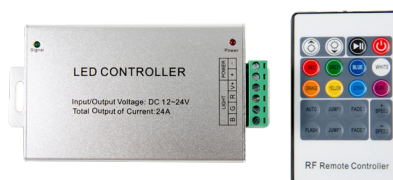

EC67779

KOD MODEL NUMBER	DO TAŚM STRIP TYPE	SYGNAŁ SIGNAL	STEROWANIE OPERATION	MOC POWER	NAPIĘCIE VOLTAGE	PAKOWANIE PACKING	EAN-13
EC20351	RGB	RF - Fale radiowe Radio frequency	Czarny pilot dotykowy Black Touch screen remote	216W	12-24V DC	100 szt./pcs	5905036203515
EC79777	RGB	RF - Fale radiowe Radio frequency	Biały pilot dotykowy White Touch screen remote	216W	12-24V DC	100 szt./pcs	5901986797777
EC20352	RGBW	RF - Fale radiowe Radio frequency	Czarny pilot dotykowy Black Touch screen remote	288W	12-24V DC	100 szt./pcs	5905036203522
EC79778	RGBW	RF - Fale radiowe Radio frequency	Biały pilot dotykowy White Touch screen remote	288W	12-24V DC	100 szt./pcs	5901986797784
EC79897	RGB	RF - Fale radiowe Radio frequency	Pilot 17 przycisków 17 keys remote	72W	5-12V DC	500 szt./pcs	5901986798972
EC67779	RGB	RF - Fale radiowe Radio frequency	Pilot 20 przycisków 20 keys remote	288W	12-24V DC	100 szt./pcs	5902596677794