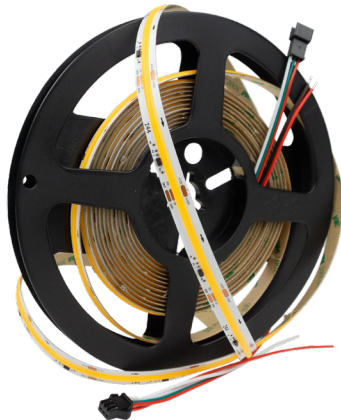

COB DIGITAL 9W/m - 12V - 5m

KOD MODEL NUMBER	MOC NA METR POWER PER METER	NAPIĘCIE VOLTAGE	BARWA COLOR	LUMENÓW NA METR LUMENS PER METER	TYP DIOD LED TYPE	DIOD NA METR DIODES PER METER	IP	CRI	SZEROKOŚĆ WIDTH	PAKOWANIE PACKING	EAN-13
EC61279	9W/m	12V	3000K	810 lm/m	COB	480/m	IP20	>90	10mm	100 szt./pcs	5906555612796
EC61280	9W/m	12V	4000K	855 lm/m	COB	480/m	IP20	>90	10mm	100 szt./pcs	5906555612802
EC61281	9W/m	12V	6000K	927 lm/m	COB	480/m	IP20	>90	10mm	100 szt./pcs	5906555612819